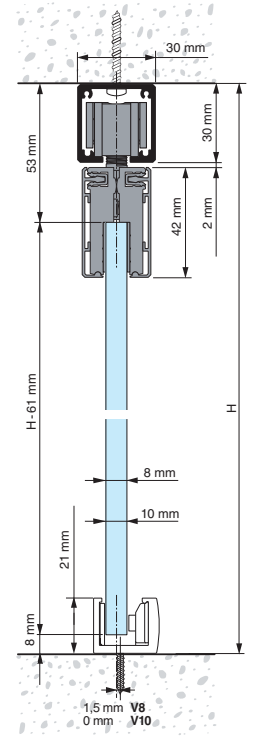

### Características técnicas:

- Especificaciones:

VARIANTES DE INSTALACIÓN:

Ver vídeo demostrativo  
[www.vitrum.es](http://www.vitrum.es)

### SECCIÓN TIPO

SERIE LITE GLASS 60

PERFILES

**PERFIL ALUMINIO**

Acabados:

Anodizado plata	2000 mm	<b>2120.20 PL</b>
	3000 mm	<b>2120.30 PL</b>
	4000 mm	<b>2120.40 PL</b>
	6000 mm	<b>2120.60 PL</b>

2101  
2102  
2103  
2104

**PERFIL TOP**

Acabados:

Anodizado plata	2000 mm	<b>2121.20 PL</b>
	3000 mm	<b>2121.30 PL</b>
	4000 mm	<b>2121.40 PL</b>
	6000 mm	<b>2121.60 PL</b>

2111  
2112  
2113  
2114

**PERFIL SOPORTE PARED 6 MM**

Acabados:

Anodizado plata	2000 mm	<b>2122.20 PL</b>
	3000 mm	<b>2122.30 PL</b>
	4000 mm	<b>2122.40 PL</b>
	6000 mm	<b>2122.60 PL</b>

2106  
2107  
2108  
2109

**PERFIL SOPORTE PARED 17 MM**

Acabados:

Anodizado plata	2000 mm	<b>2123.20 PL</b>
	3000 mm	<b>2123.30 PL</b>
	4000 mm	<b>2123.40 PL</b>
	6000 mm	<b>2123.60 PL</b>