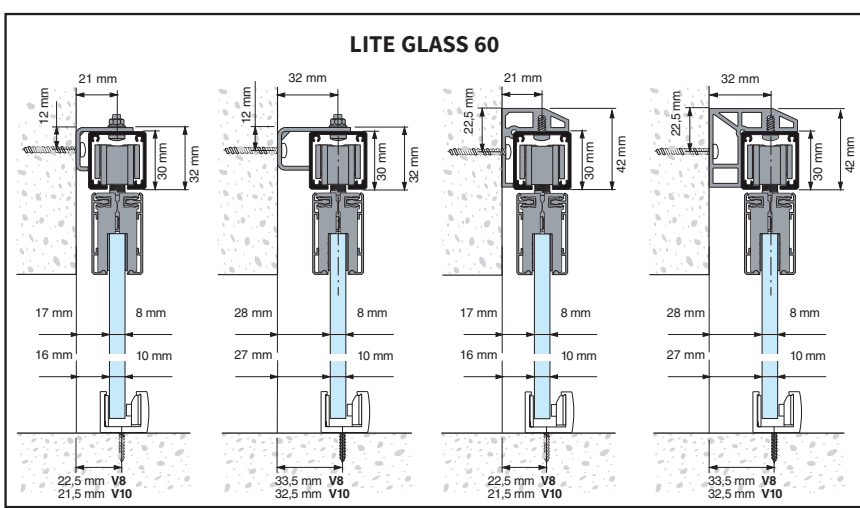

## LITE GLASS 60

Es un sistema para puertas correderas de vidrio que genera una luz de paso óptima para cualquier obra asociando calidad, diseño y facilidad de instalación.

- Versatilidad de aplicaciones con integración máxima en cualquier espacio (instalación a pared, a techo con el perfil de aluminio visto o empotrado con el perfil TOP).
- Rodamientos de bolas "Full Ball Bearing" made in KLEIN (sistema testado más de 100.000 ciclos según norma EN1527).
- Perfil y galería embellecedora de aluminio anodizado plata (AA10 ISO 7599, 10 micras) para un acabado muy elegante.
- Para hojas hasta 60 kg con vidrios de 8 ó 10 mm.

### Características técnicas:

- Especificaciones:

VARIANTES DE INSTALACIÓN:

Ver vídeo demostrativo  
[www.vitrum.es](http://www.vitrum.es)

### SECCIÓN TIPO

SERIE LITE GLASS 60

PERFILES

**PERFIL ALUMINIO**

Acabados:

Anodizado plata	2000 mm	<b>2120.20 PL</b>
	3000 mm	<b>2120.30 PL</b>
	4000 mm	<b>2120.40 PL</b>
	6000 mm	<b>2120.60 PL</b>

2101  
2102  
2103  
2104