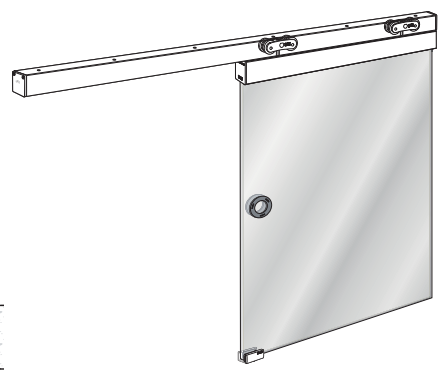

VARIANTES DE INSTALACIÓN: