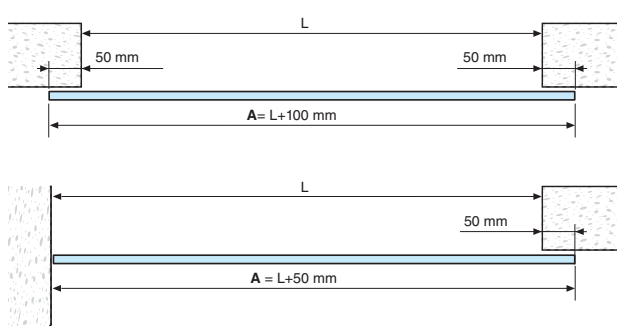

VARIANTES DE INSTALACIÓN: