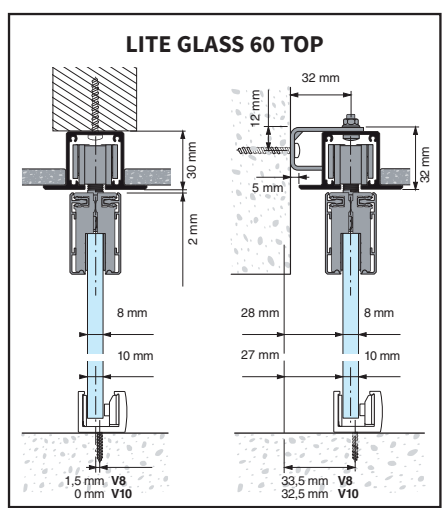

### SECCIÓN TIPO

SERIE LITE GLASS 60

PERFILES

**PERFIL ALUMINIO**

Acabados:

Anodizado plata	2000 mm	<b>2120.20 PL</b>
	3000 mm	<b>2120.30 PL</b>
	4000 mm	<b>2120.40 PL</b>
	6000 mm	<b>2120.60 PL</b>

2101  
2102  
2103  
2104