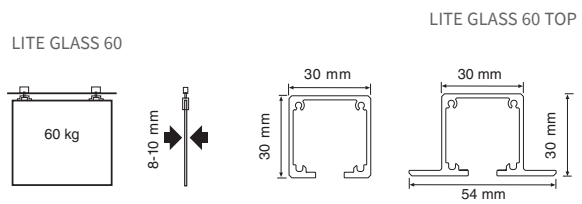

Características técnicas:

- Especificaciones: